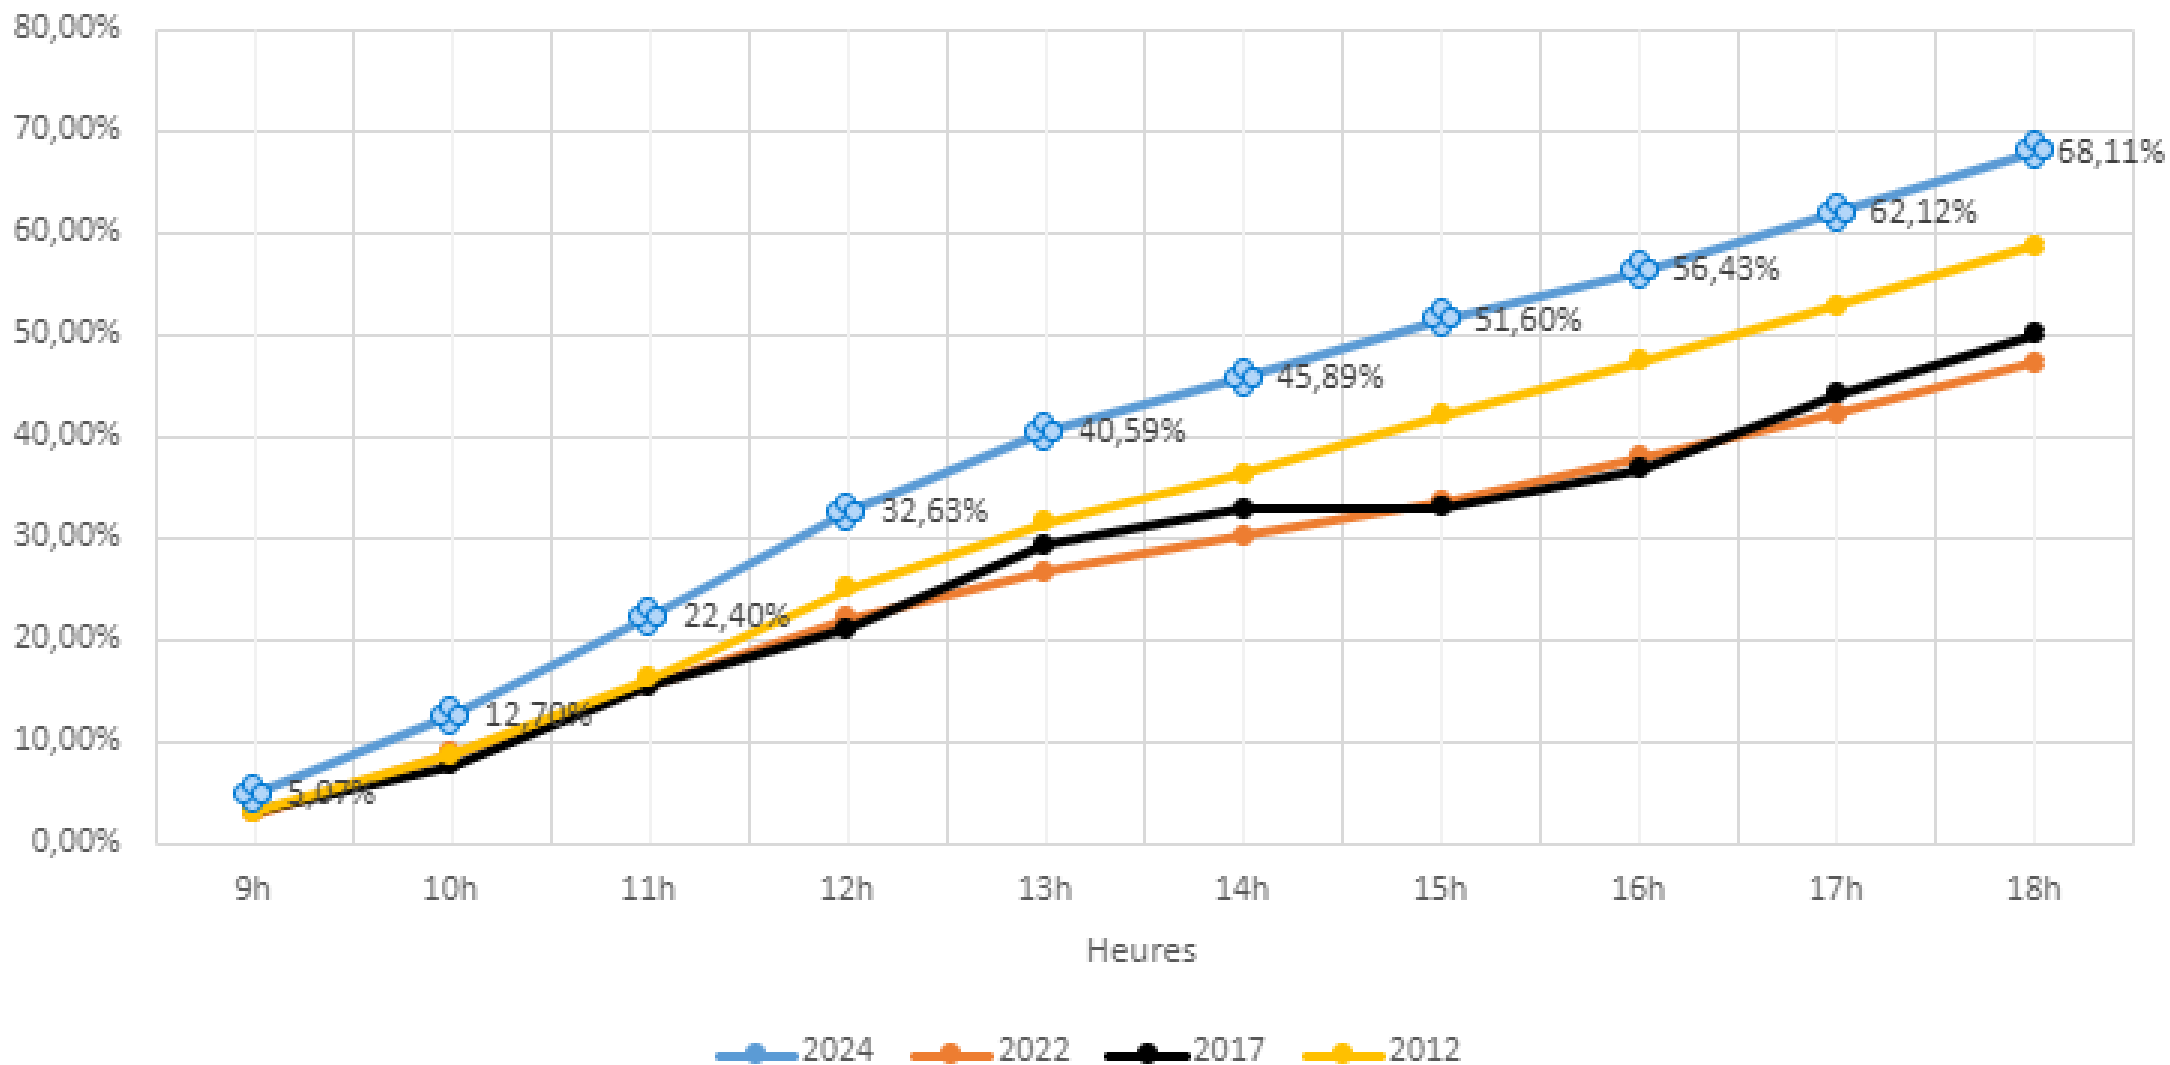

# RESULTATS DU 30 Juin 2024

# EVOLUTION DU TAUX DE PARTICIPATION DEPUIS 2012

Taux de participation par heure au premier tour des dernières législatives